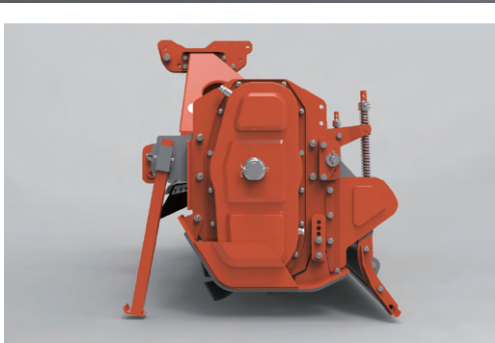

# 아그로스 로타베이터

## 대형 고상 디렉스형 AR5000HD시리즈

- 90~140마력 트랙터 장착, 논,밭 작업에 모두 적합한 고상 PTO적용 디렉스형 대형 로타베이터
- 플로팅기능 적용으로 탁월한 충격 흡수와 부드러운 쇠토 작업 발휘
- 흙 유동성을 높힌 저부하 칼날 배열

AR5240HD

- 최대 150마력급 기어박스 (오일게이지 기본 장착)
- 고상형 PTO축

- 플로팅타입 하부 링크 연결판으로 충격 부하 흡수와 기체 안정성 증대

- 스프링텐션 방식의 뒷커버 조절대 (견고한 링핀 고정타입)
- 뒷커버 조절대 부착 위치변경 가능

- 강력한 특수 재질의 기어식 사이드 구동
- 특수 홈볼이 너트 사용으로 완벽한 기어 고정

- 흡 유동성을 높인 칼날 배열

- 경제적이고 편리한 교체식 보조스키드
- 내구성이 뛰어난 스프링강 사용
- 사이드 흡막음판 기본 장착

- 특수 재질의 유연성이 좋은 전방 흡흙 방지 고무판
- 탈부착이 용이한 분리식

- 견고한 구조와 다양한 장착홀을 갖춘 다기능 톱마스터