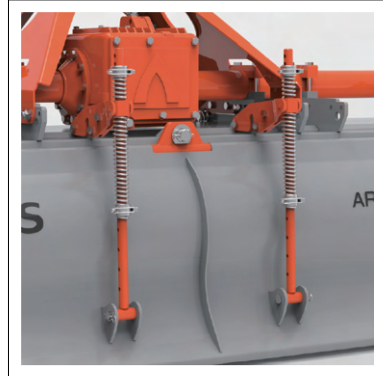

## 대형 고상 디렉스형 AR5000HD시리즈

- 90~140마력 트랙터 장착, 논,밭 작업에 모두 적합한 고상 PTO적용 디렉스형 대형 로타베이터
- 플로팅기능 적용으로 탁월한 충격 흡수와 부드러운 쇠토 작업 발휘
- 흙 유동성을 높힌 저부하 칼날 배열

AR5240HD

### 제품사양 (Specifications)

모델명	AR5230HD	AR5240HD	AR5250HD	AR5260HD
전 폭(mm)	2585	2650	2780	2880
전 고(mm)	1250			
전 장(mm)	1000			
경 폭(mm)	2290	2350	2480	2580
경 심(mm)	120~150			
플랜지 수(EA)	9	9	10	10
경운날 수(EA)	54	54	60	60
경운날 형상	C형			
경운날 회전수(rpm)	156, 175, 196, 219 / 540 rpm			
적용 마력(hp)	90~100	100~120	110~120	120~140
PTO높이(mm)	785			
중량(kg)	870	880	915	930

- 최대 150마력급 기어박스 (오일게이지 기본 장착)
- 고상형 PTO축

- 플로팅타입 하부 링크 연결판으로 충격 부하 흡수와 기체 안정성 증대

- 스프링텐션 방식의 뒷커버 조절대 (견고한 링핀 고정타입)
- 뒷커버 조절대 부착 위치변경 가능

- 강력한 특수 재질의 기어식 사이드 구동
- 특수 홈볼이 너트 사용으로 완벽한 기어 고정

- 흡 유동성을 높인 칼날 배열

- 경제적이고 편리한 교체식 보조스키드
- 내구성이 뛰어난 스프링강 사용
- 사이드 흡막음판 기본 장착

- 특수 재질의 유연성이 좋은 전방 흡흙 방지 고무판
- 탈부착이 용이한 분리식

- 견고한 구조와 다양한 장착홀을 갖춘 다기능 톱마스터