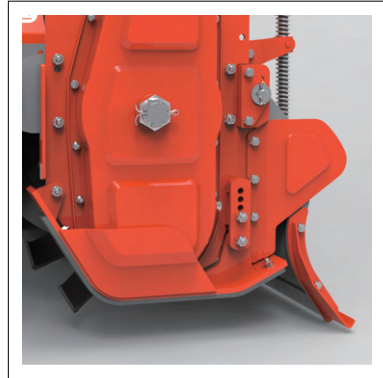

## 대형 고상 디렉스형 AR5000HD시리즈

- 90~140마력 트랙터 장착, 논,밭 작업에 모두 적합한 고상 PTO적용 디렉스형 대형 로타베이터
- 플로팅기능 적용으로 탁월한 충격 흡수와 부드러운 쇠토 작업 발휘
- 흙 유동성을 높힌 저부하 칼날 배열

AR5240HD

- 최대 150마력급 기어박스 (오일게이지 기본 장착)
- 고상형 PTO축

- 플로팅타입 하부 링크 연결판으로 충격 부하 흡수와 기체 안정성 증대

- 스프링텐션 방식의 뒷커버 조절대 (견고한 링핀 고정타입)
- 뒷커버 조절대 부착 위치변경 가능

- 강력한 특수 재질의 기어식 사이드 구동
- 특수 홈볼이 너트 사용으로 완벽한 기어 고정

- 흡 유동성을 높인 칼날 배열

- 경제적이고 편리한 교체식 보조스키드
- 내구성이 뛰어난 스프링강 사용
- 사이드 흡막음판 기본 장착

- 특수 재질의 유연성이 좋은 전방 흡흙 방지 고무판
- 탈부착이 용이한 분리식

- 견고한 구조와 다양한 장착홀을 갖춘 다기능 톱마스터