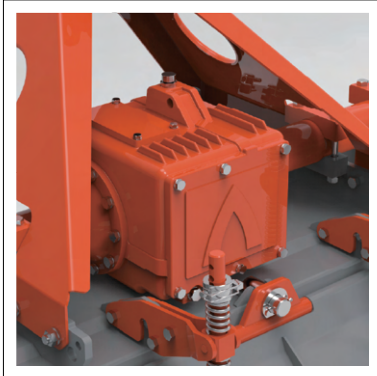

## 대형 고상 디렉스형 AR5000HD시리즈

- 90~140마력 트랙터 장착, 논,밭 작업에 모두 적합한 고상 PTO적용 디렉스형 대형 로타베이터
- 플로팅기능 적용으로 탁월한 충격 흡수와 부드러운 쇠토 작업 발휘
- 흙 유동성을 높힌 저부하 칼날 배열

AR5240HD

### 제품사양 (Specifications)

모델명	AR5230HD	AR5240HD	AR5250HD	AR5260HD
전 폭(mm)	2585	2650	2780	2880
전 고(mm)	1250			
전 장(mm)	1000			
경 폭(mm)	2290	2350	2480	2580
경 심(mm)	120~150			
플랜지 수(EA)	9	9	10	10
경운날 수(EA)	54	54	60	60
경운날 형상	C형			
경운날 회전수(rpm)	156, 175, 196, 219 / 540 rpm			
적용 마력(hp)	90~100	100~120	110~120	120~140
PTO높이(mm)	785			
중량(kg)	870	880	915	930

- 최대 150마력급 기어박스 (오일게이지 기본 장착)
- 고상형 PTO축

- 플로팅타입 하부 링크 연결판으로 충격 부하 흡수와 기체 안정성 증대

- 스프링텐션 방식의 뒷커버 조절대 (견고한 링핀 고정타입)
- 뒷커버 조절대 부착 위치변경 가능

- 강력한 특수 재질의 기어식 사이드 구동
- 특수 홈볼이 너트 사용으로 완벽한 기어 고정

- 흡 유동성을 높인 칼날 배열

- 경제적이고 편리한 교체식 보조스키드
- 내구성이 뛰어난 스프링강 사용
- 사이드 흡막음판 기본 장착

- 특수 재질의 유연성이 좋은 전방 흡흙 방지 고무판
- 탈부착이 용이한 분리식

- 견고한 구조와 다양한 장착홀을 갖춘 다기능 톱마스터