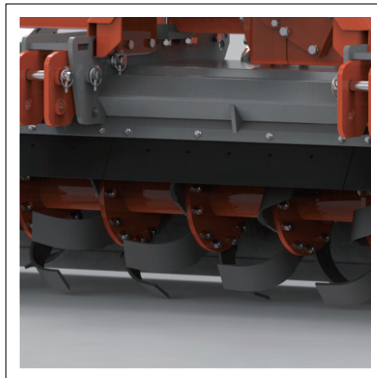

## 대형 고상 디렉스형 AR5000HD시리즈

- 90~140마력 트랙터 장착, 논,밭 작업에 모두 적합한 고상 PTO적용 디렉스형 대형 로타베이터
- 플로팅기능 적용으로 탁월한 충격 흡수와 부드러운 쇠토 작업 발휘
- 흙 유동성을 높힌 저부하 칼날 배열

AR5240HD

- 최대 150마력급 기어박스 (오일게이지 기본 장착)
- 고상형 PTO축

- 플로팅타입 하부 링크 연결판으로 충격 부하 흡수와 기체 안정성 증대

- 스프링텐션 방식의 뒷커버 조절대 (견고한 링핀 고정타입)
- 뒷커버 조절대 부착 위치변경 가능

- 강력한 특수 재질의 기어식 사이드 구동
- 특수 홈볼이 너트 사용으로 완벽한 기어 고정

- 흡 유동성을 높인 칼날 배열

- 경제적이고 편리한 교체식 보조스키드
- 내구성이 뛰어난 스프링강 사용
- 사이드 흡막음판 기본 장착

- 특수 재질의 유연성이 좋은 전방 흡흙 방지 고무판
- 탈부착이 용이한 분리식

- 견고한 구조와 다양한 장착홀을 갖춘 다기능 톱마스터