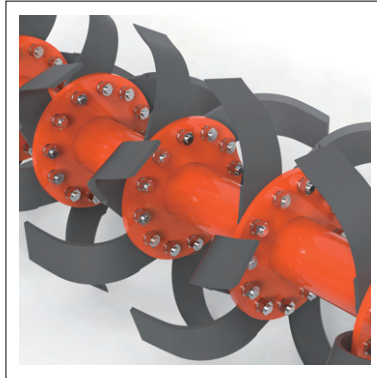

## 대형 고상 디렉스형 AR5000HD시리즈

- 90~140마력 트랙터 장착, 논,밭 작업에 모두 적합한 고상 PTO적용 디렉스형 대형 로타베이터
- 플로팅기능 적용으로 탁월한 충격 흡수와 부드러운 쇠토 작업 발휘
- 흙 유동성을 높힌 저부하 칼날 배열

AR5240HD

### 제품사양 (Specifications)

모델명	AR5230HD	AR5240HD	AR5250HD	AR5260HD
전 폭(mm)	2585	2650	2780	2880
전 고(mm)	1250			
전 장(mm)	1000			
경 폭(mm)	2290	2350	2480	2580
경 심(mm)	120~150			
플랜지 수(EA)	9	9	10	10
경운날 수(EA)	54	54	60	60
경운날 형상	C형			
경운날 회전수(rpm)	156, 175, 196, 219 / 540 rpm			
적용 마력(hp)	90~100	100~120	110~120	120~140
PTO높이(mm)	785			
중량(kg)	870	880	915	930

- 최대 150마력급 기어박스 (오일게이지 기본 장착)
- 고상형 PTO축

- 플로팅타입 하부 링크 연결판으로 충격 부하 흡수와 기체 안정성 증대

- 스프링텐션 방식의 뒷커버 조절대 (견고한 링핀 고정타입)
- 뒷커버 조절대 부착 위치변경 가능

- 강력한 특수 재질의 기어식 사이드 구동
- 특수 홈볼이 너트 사용으로 완벽한 기어 고정

- 흡 유동성을 높인 칼날 배열

- 경제적이고 편리한 교체식 보조스키드
- 내구성이 뛰어난 스프링강 사용
- 사이드 흡막음판 기본 장착

- 특수 재질의 유연성이 좋은 전방 흡흙 방지 고무판
- 탈부착이 용이한 분리식

- 견고한 구조와 다양한 장착홀을 갖춘 다기능 톱마스터